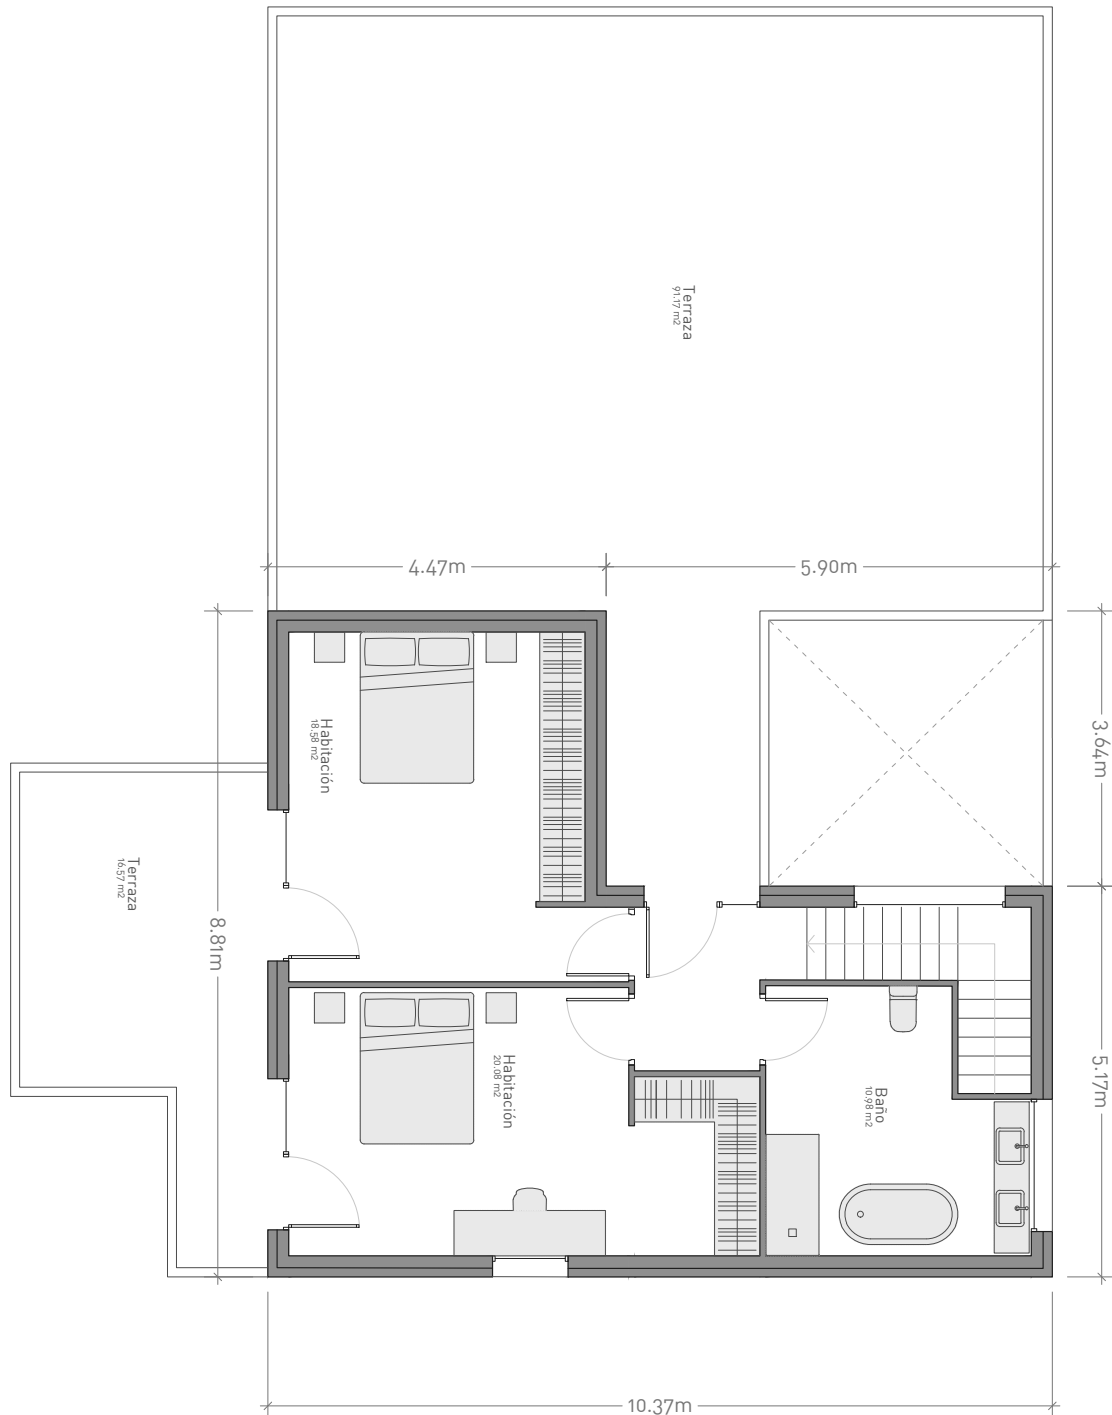

CASA OTEIZA. PLANTA BAJA

Superficie construida 176.21 m²
 Superficie útil 154.80 m²

CASA OTEIZA. PLANTA BAJA

Superficie construida 176.21 m²
 Superficie útil 154.80 m²