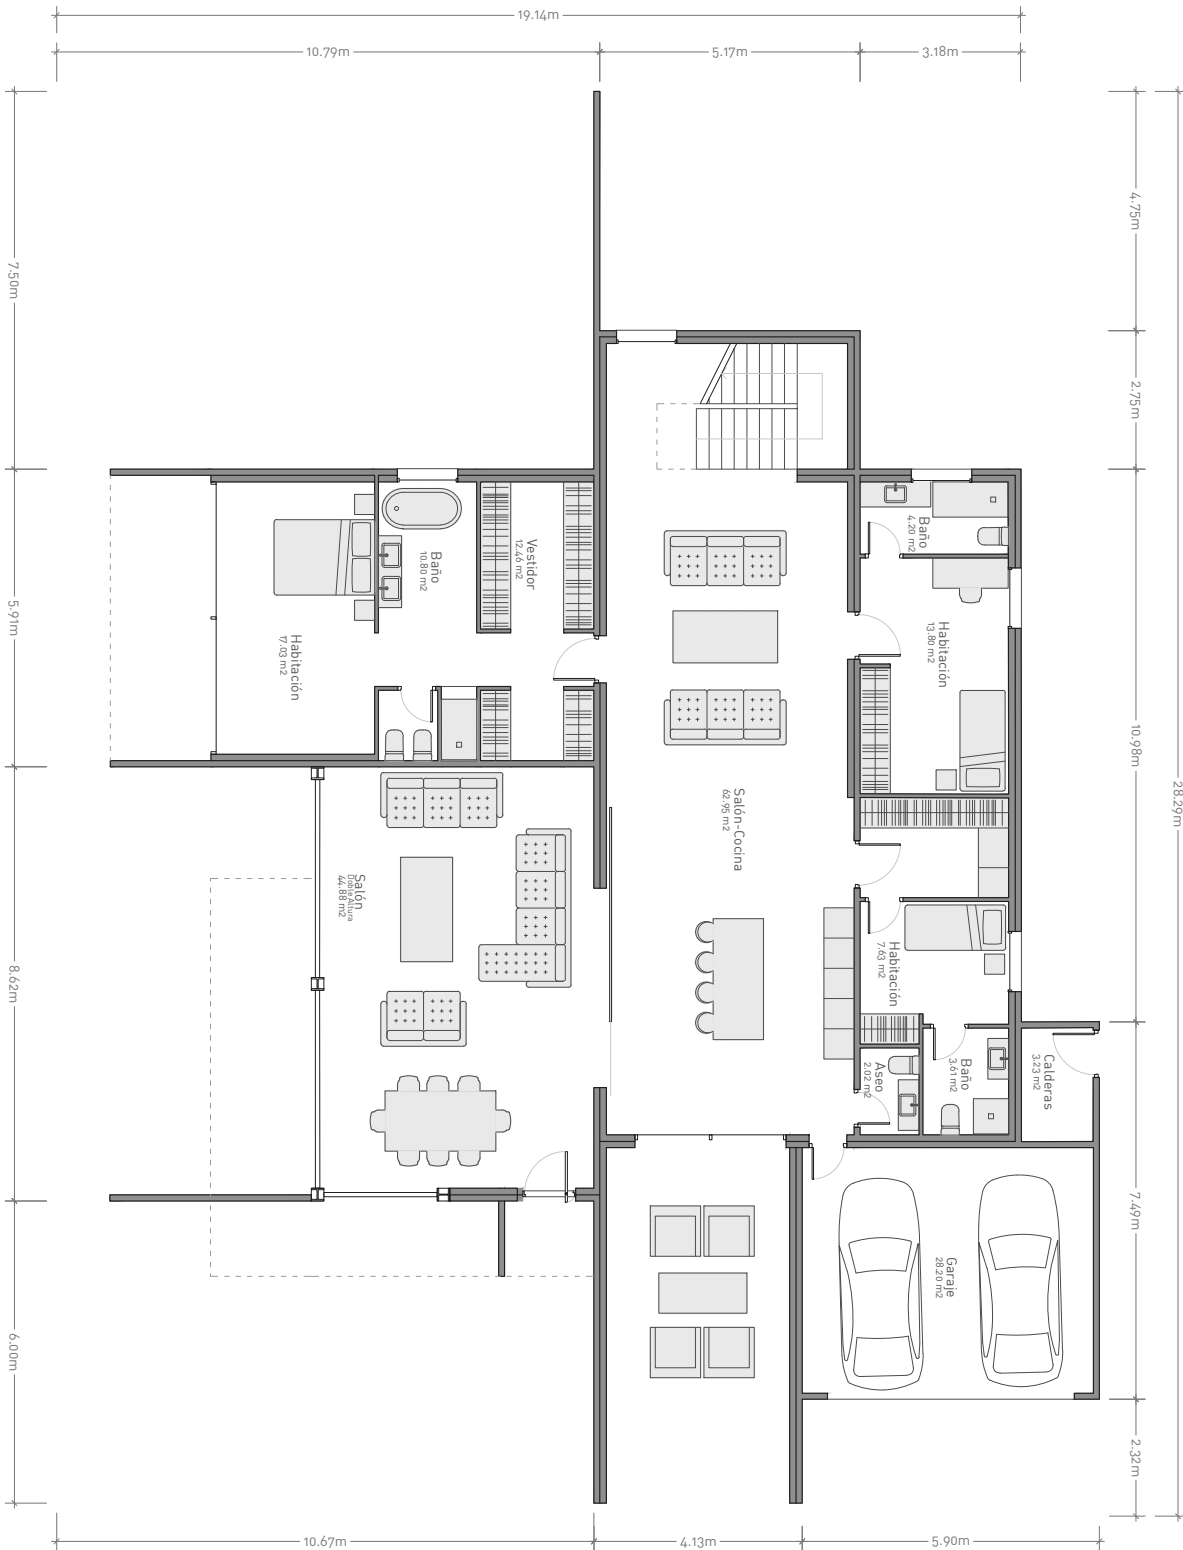

CASA PICASSO 240. PLANTA BAJA

Superficie construida 161.89 m²
 Superficie útil 140.89 m²

CASA PICASSO 240. PLANTA PRIMERA

Superficie construida 78.20 m²
 Superficie útil 63.30 m²

CASA PICASSO 270. PLANTA BAJA

Superficie construida 181.67 m²
Superficie útil 164.80 m²

modular
HOME

902 10 70 56 www.modularhome.es

CASA PICASSO 270. PLANTA PRIMERA

Superficie construida 84.99 m²
Superficie útil 71.99 m²

modular
HOME

902 10 70 56 www.modularhome.es

CASA PICASSO 367. PLANTA BAJA

Superficie construida 225.65 m²
 Superficie útil 179.38 m²

CASA PICASSO 367. PLANTA PRIMERA

Superficie construida 128.67 m²
 Superficie útil 95.25 m²