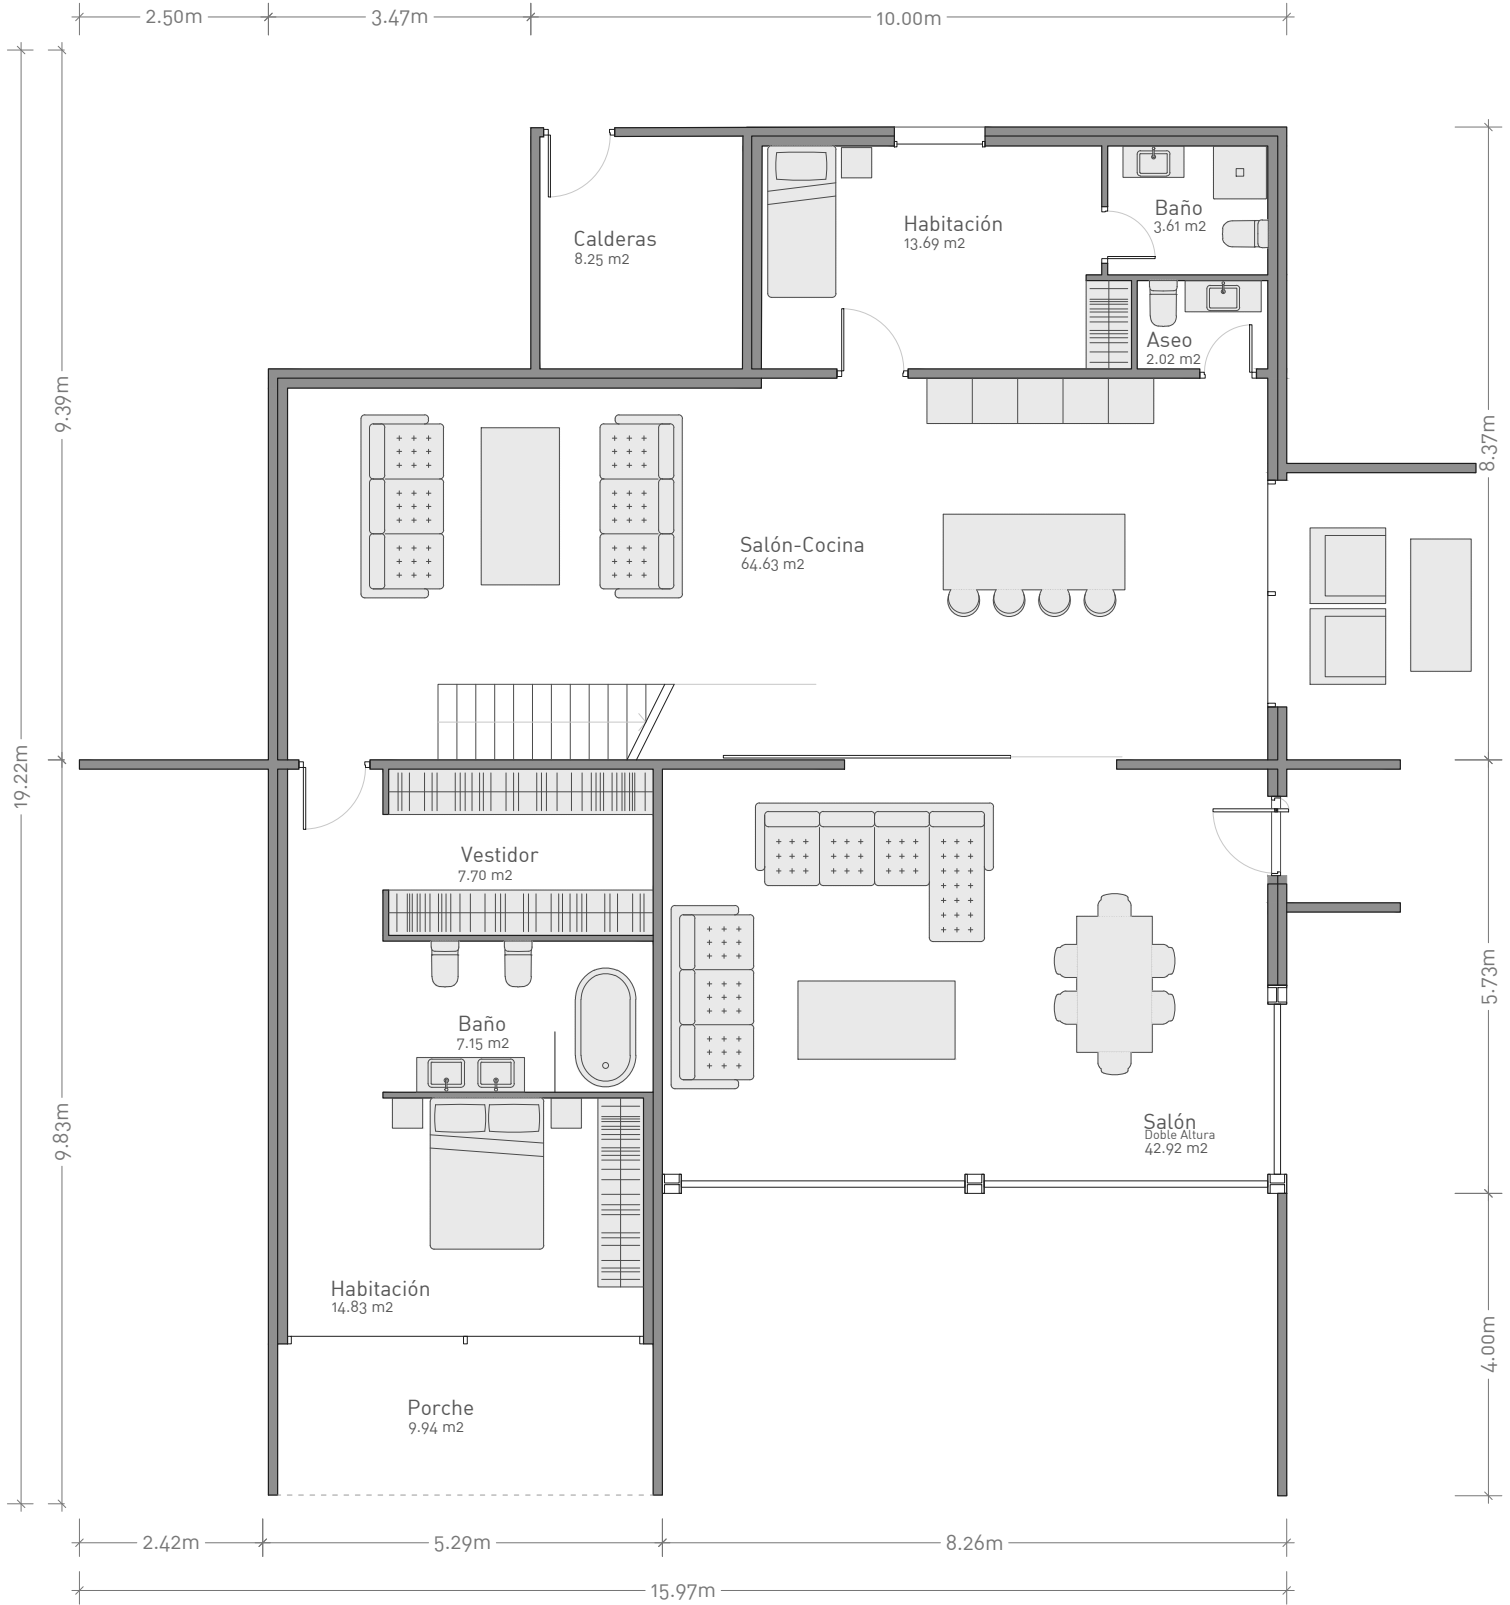

CASA PICASSO 240. PLANTA BAJA

Superficie construida 161.89 m²
 Superficie útil 140.89 m²

CASA PICASSO 240. PLANTA PRIMERA

Superficie construida 78.20 m²
 Superficie útil 63.30 m²

CASA PICASSO 270. PLANTA BAJA

Superficie construida 181.67 m²
Superficie útil 164.80 m²

modular
HOME

902 10 70 56 www.modularhome.es

CASA PICASSO 270. PLANTA PRIMERA

Superficie construida 84.99 m²
Superficie útil 71.99 m²

modular
HOME

902 10 70 56 www.modularhome.es

CASA PICASSO 367. PLANTA BAJA

Superficie construida 225.65 m²
 Superficie útil 179.38 m²

CASA PICASSO 367. PLANTA PRIMERA

Superficie construida 128.67 m²
 Superficie útil 95.25 m²