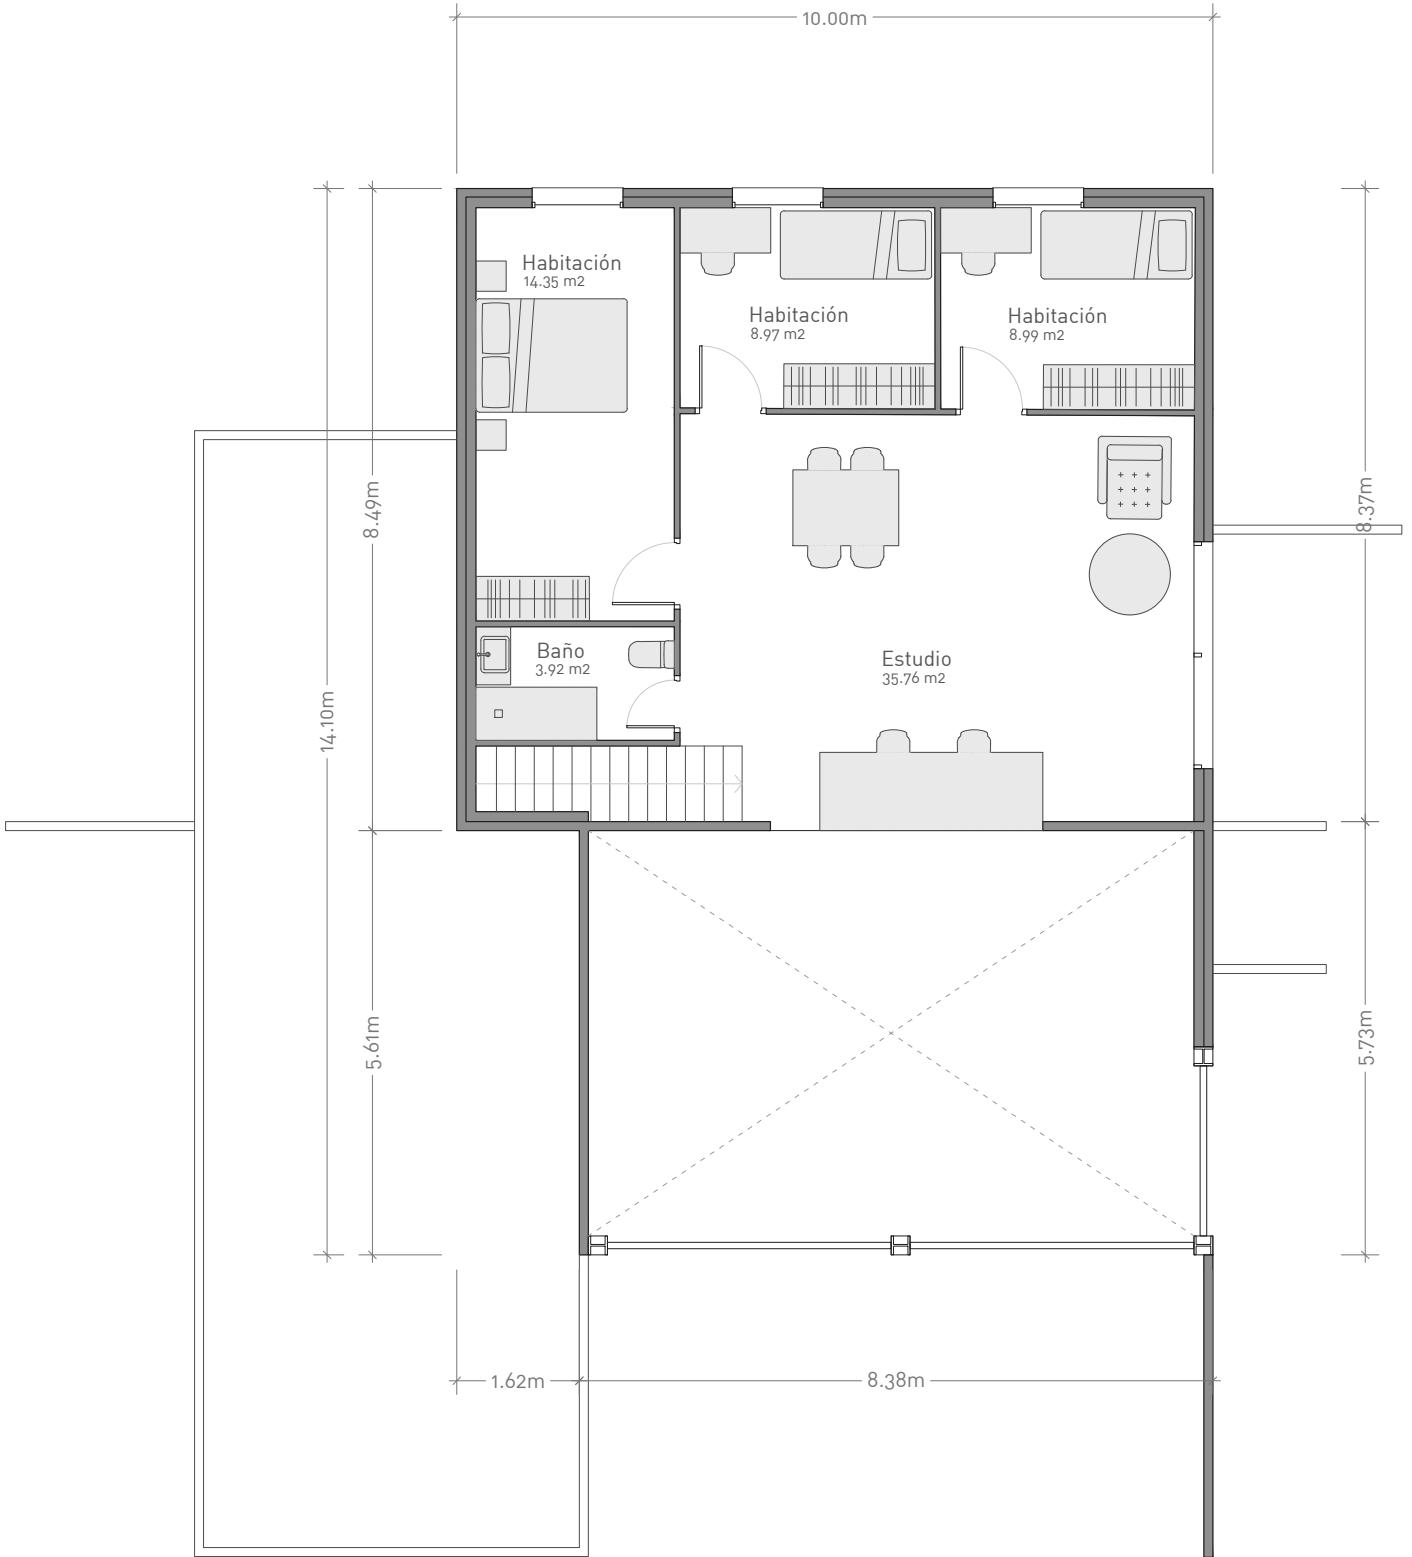

CASA PICASSO 240. PLANTA BAJA

Superficie construida 161.89 m²
 Superficie útil 140.89 m²

CASA PICASSO 240. PLANTA PRIMERA

Superficie construida 78.20 m²
 Superficie útil 63.30 m²

CASA PICASSO 270. PLANTA BAJA

Superficie construida 181.67 m²
Superficie útil 164.80 m²

modular
HOME

902 10 70 56 www.modularhome.es

CASA PICASSO 270. PLANTA PRIMERA

Superficie construida 84.99 m²
Superficie útil 71.99 m²

modular
HOME

902 10 70 56 www.modularhome.es

CASA PICASSO 367. PLANTA BAJA

Superficie construida 225.65 m²
 Superficie útil 179.38 m²

CASA PICASSO 367. PLANTA PRIMERA

Superficie construida 128.67 m²
 Superficie útil 95.25 m²