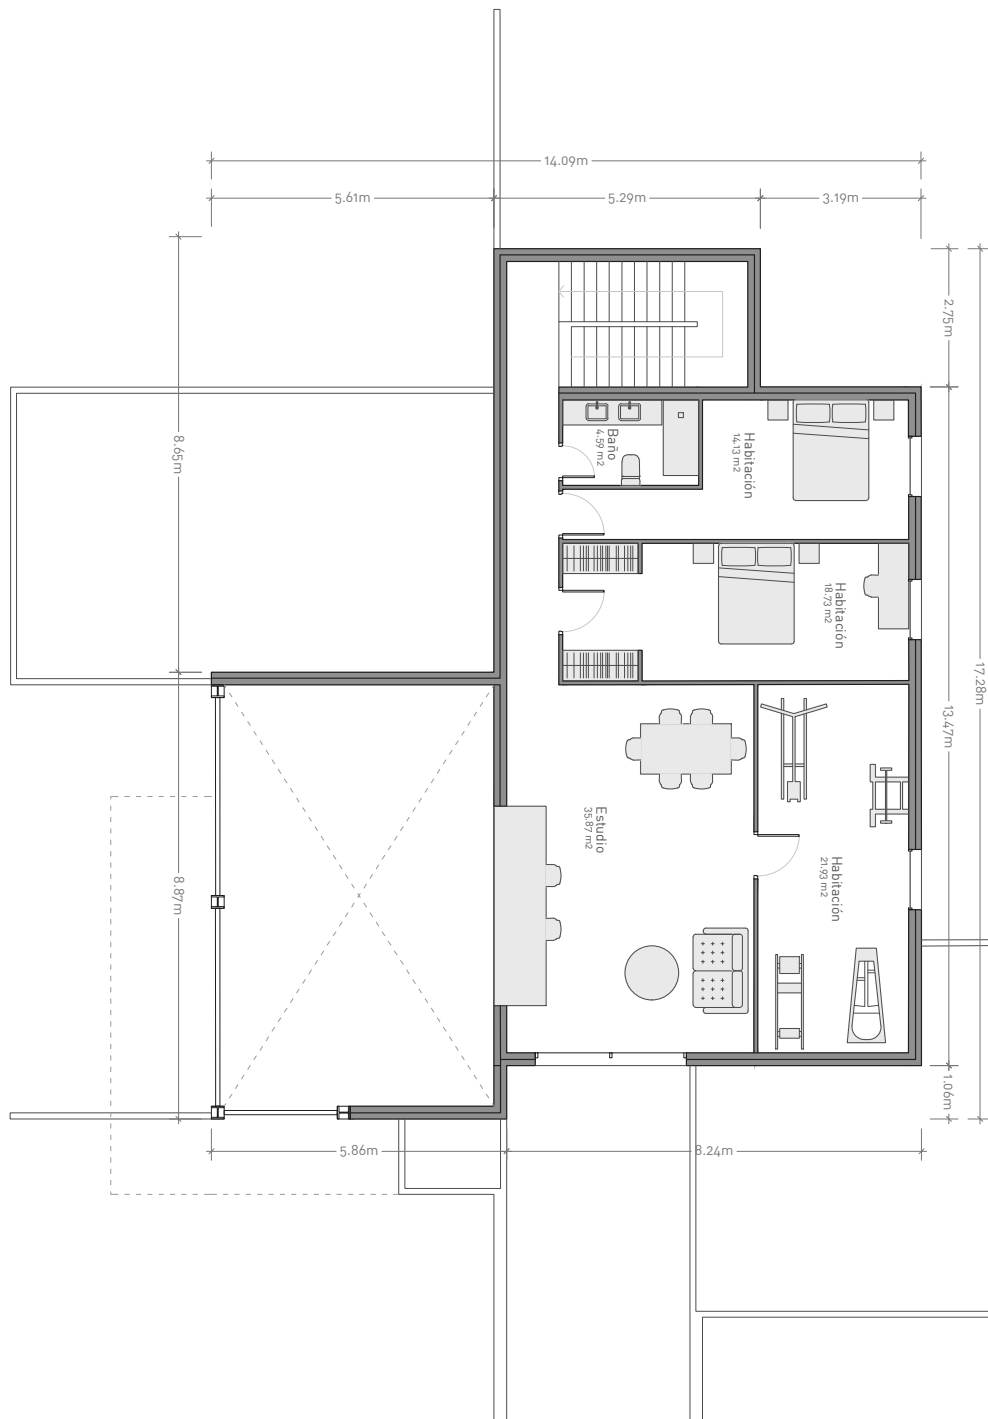

CASA PICASSO 240. PLANTA BAJA

Superficie construida 161.89 m²
 Superficie útil 140.89 m²

CASA PICASSO 240. PLANTA PRIMERA

Superficie construida 78.20 m²
 Superficie útil 63.30 m²

CASA PICASSO 270. PLANTA BAJA

Superficie construida 181.67 m²
Superficie útil 164.80 m²

modular
HOME

902 10 70 56 www.modularhome.es

CASA PICASSO 270. PLANTA PRIMERA

Superficie construida 84.99 m²
Superficie útil 71.99 m²

modular
HOME

902 10 70 56 www.modularhome.es

CASA PICASSO 367. PLANTA BAJA

Superficie construida 225.65 m²
 Superficie útil 179.38 m²

CASA PICASSO 367. PLANTA PRIMERA

Superficie construida 128.67 m²
 Superficie útil 95.25 m²