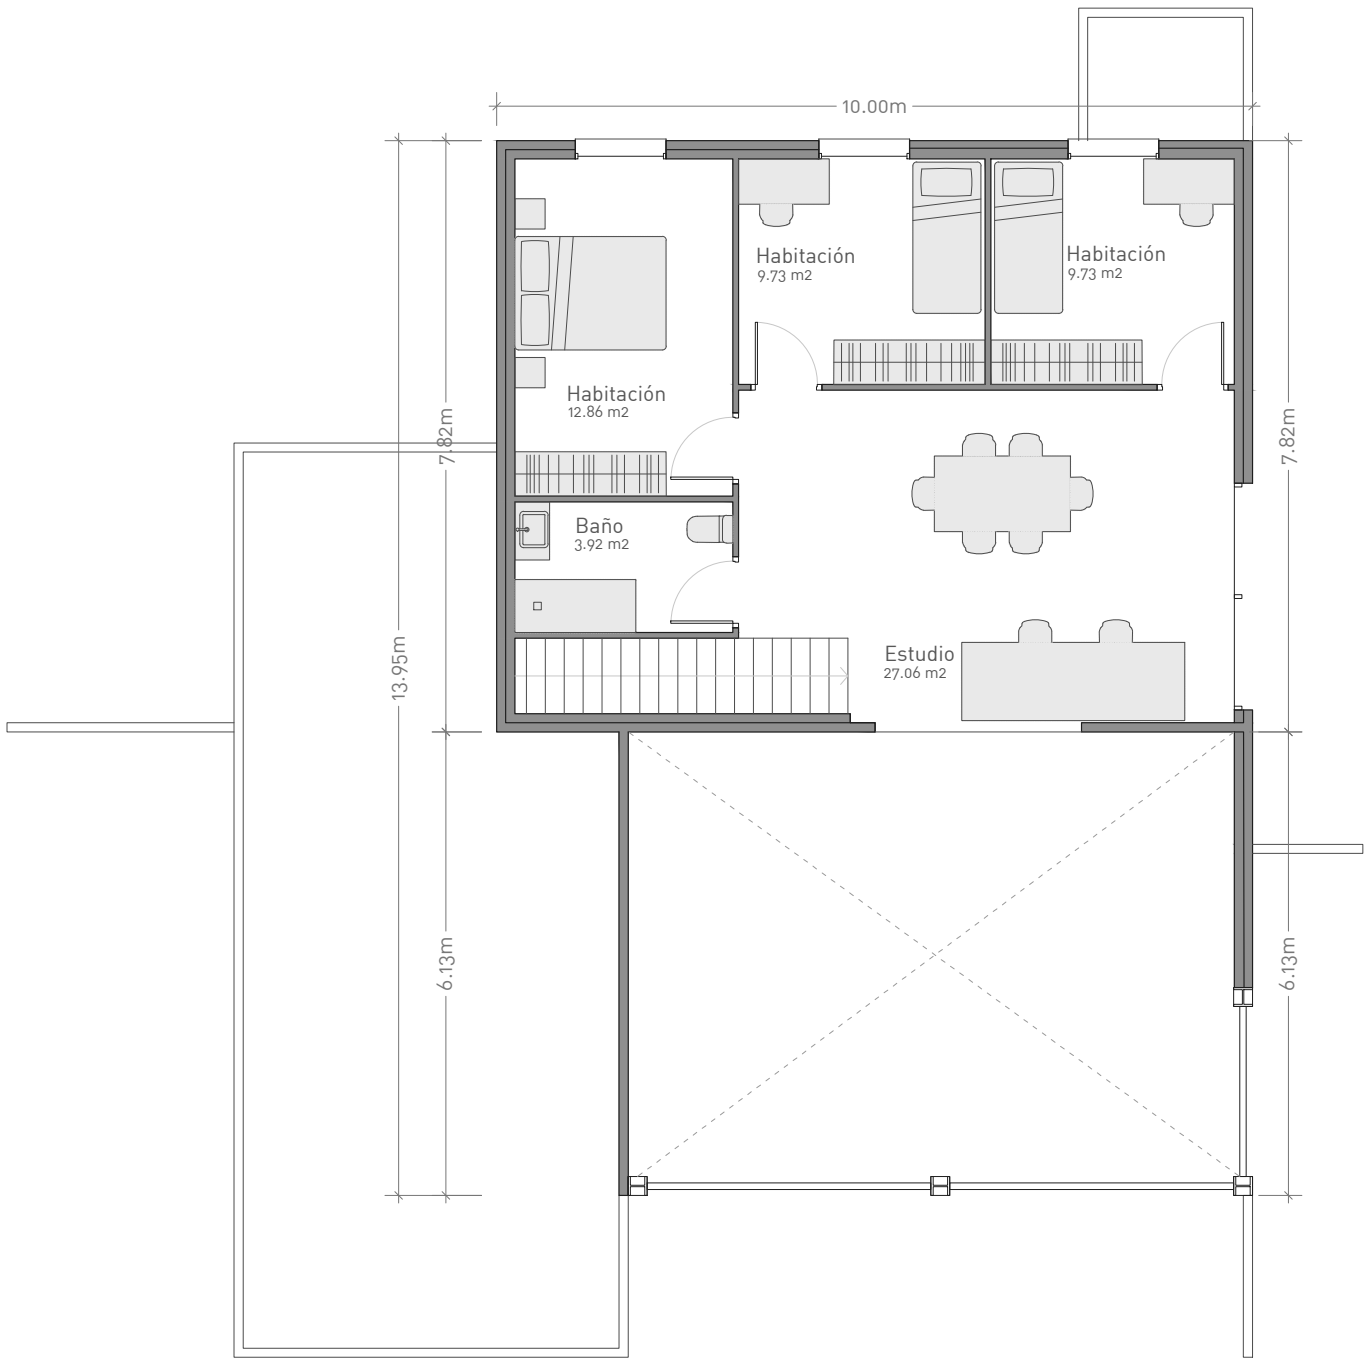

CASA PICASSO 240. PLANTA BAJA

Superficie construida 161.89 m²
 Superficie útil 140.89 m²

CASA PICASSO 240. PLANTA PRIMERA

Superficie construida 78.20 m²
 Superficie útil 63.30 m²

CASA PICASSO 270. PLANTA BAJA

Superficie construida 181.67 m²
Superficie útil 164.80 m²

modular
HOME

902 10 70 56 www.modularhome.es

CASA PICASSO 270. PLANTA PRIMERA

Superficie construida 84.99 m²
Superficie útil 71.99 m²

modular
HOME

902 10 70 56 www.modularhome.es

CASA PICASSO 367. PLANTA BAJA

Superficie construida 225.65 m²
 Superficie útil 179.38 m²

CASA PICASSO 367. PLANTA PRIMERA

Superficie construida 128.67 m²
 Superficie útil 95.25 m²