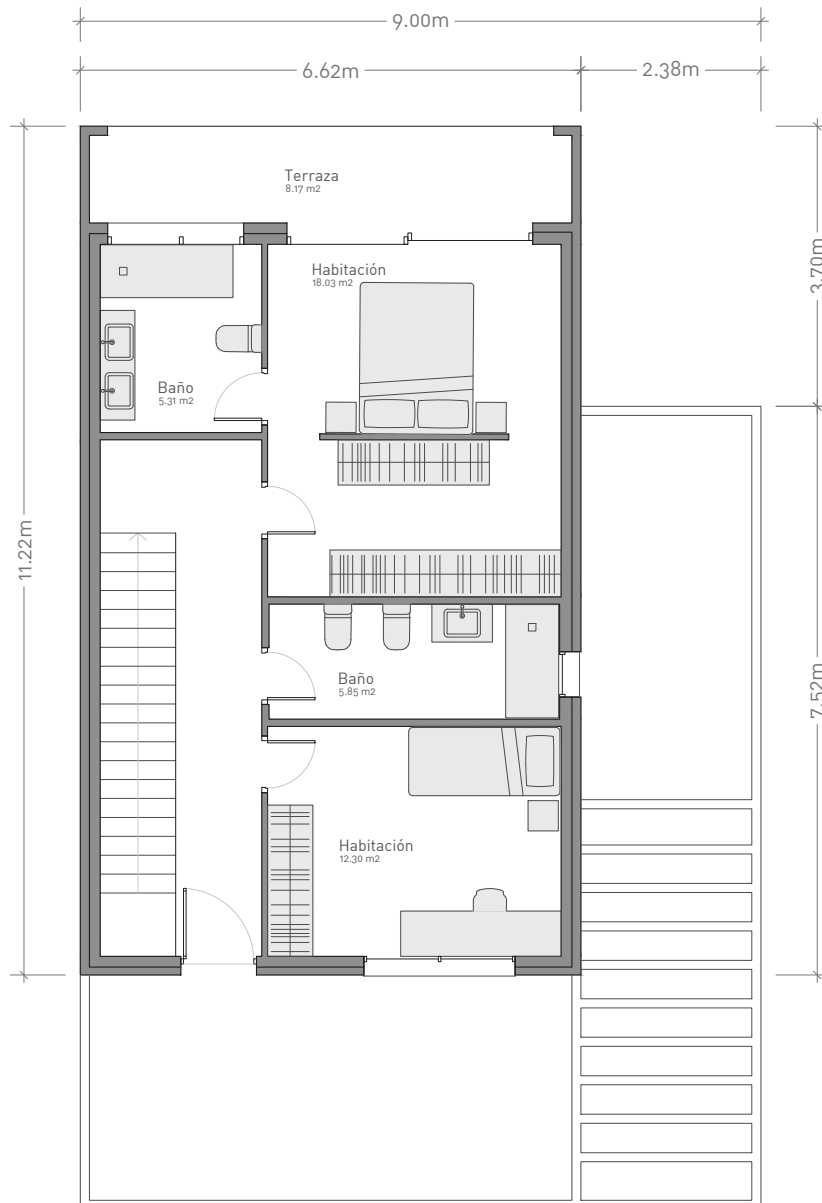

CASA ROTHKO. PLANTA BAJA

Superficie construida 82.97 m²
 Superficie útil 71.55 m²

CASA ROTHKO. PLANTA PRIMERA

Superficie construida 74.33 m²
Superficie útil 58.66 m²