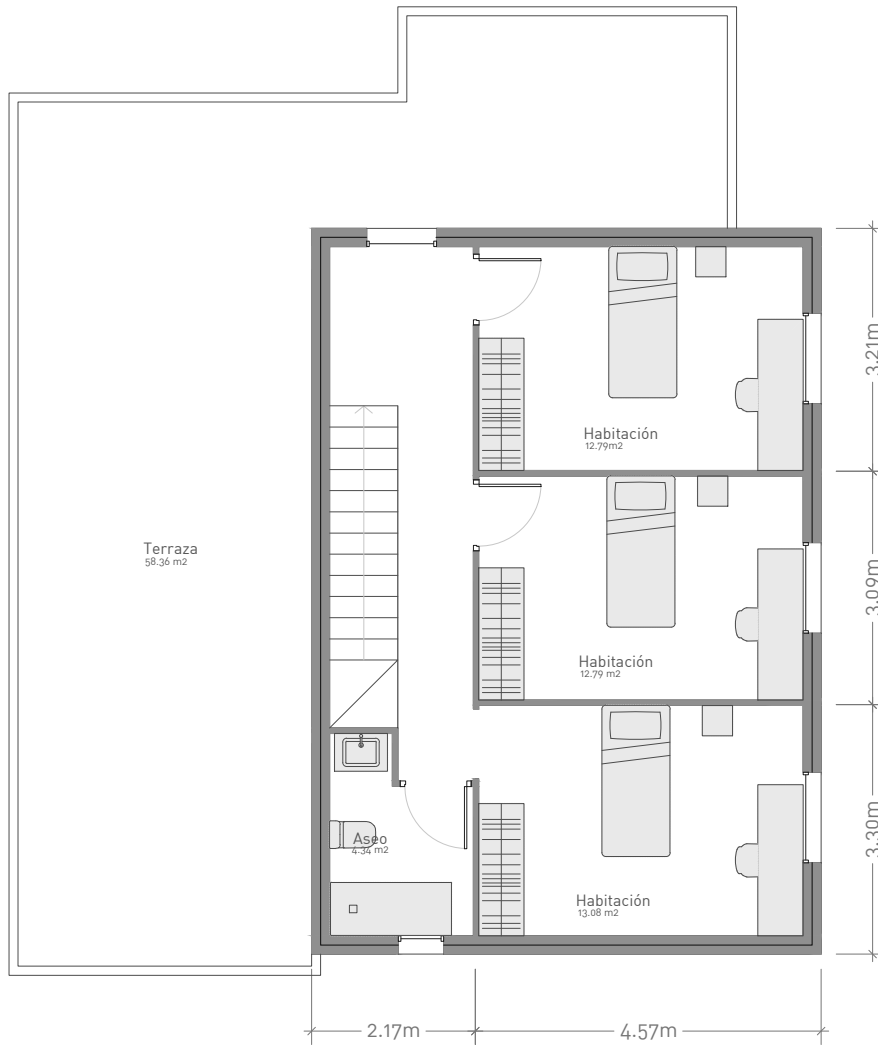

CASA SOROLLA. PLANTA BAJA

Superficie construida 88.98 m²
 Superficie útil 78.62 m²

CASA SOROLLA. PLANTA PRIMERA

Superficie construida 64.12 m²
Superficie útil 55.61 m²