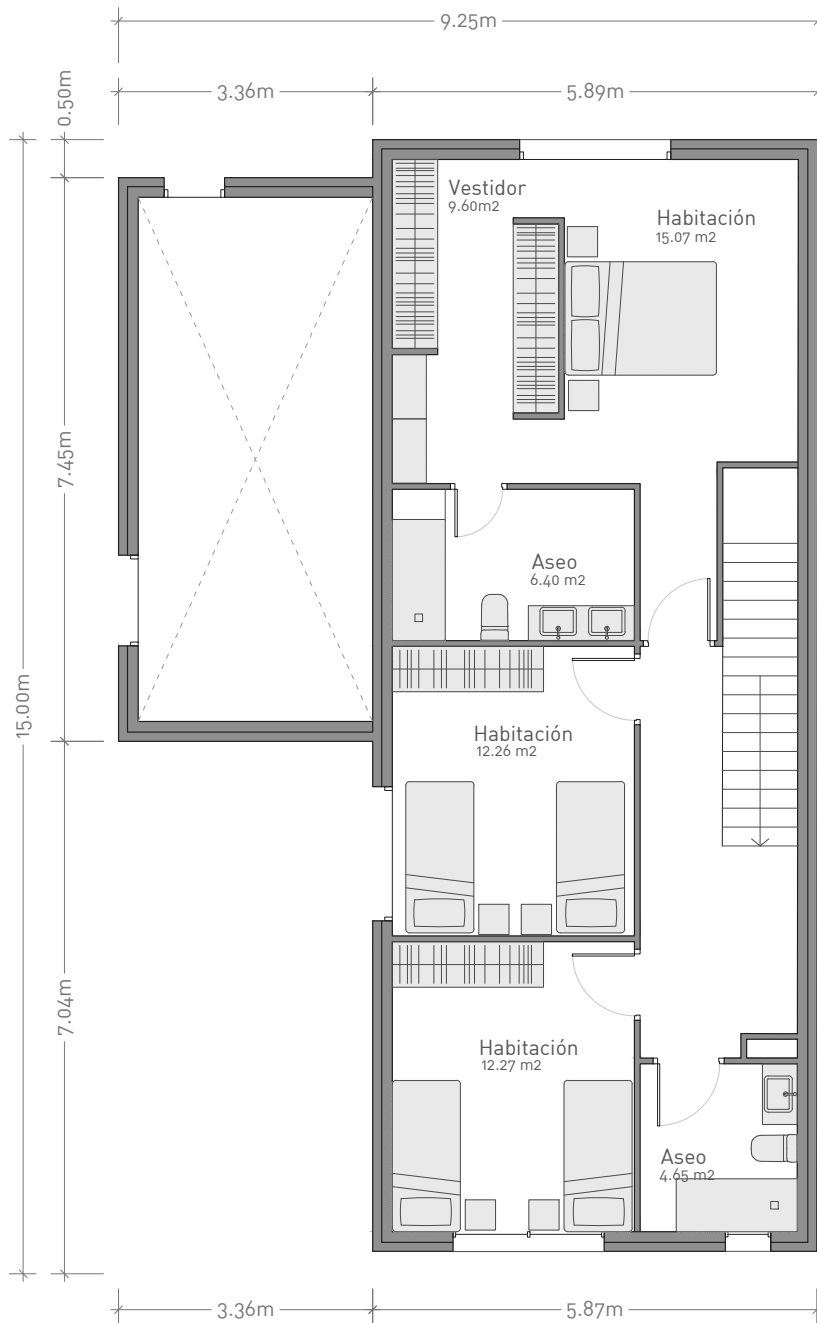

CASA DALI. PLANTA BAJA

Superficie construida 103.97 m²
Superficie útil 84.96 m²

CASA DALI. PLANTA PRIMERA

Superficie construida 86.35 m²
 Superficie útil 69.15 m²